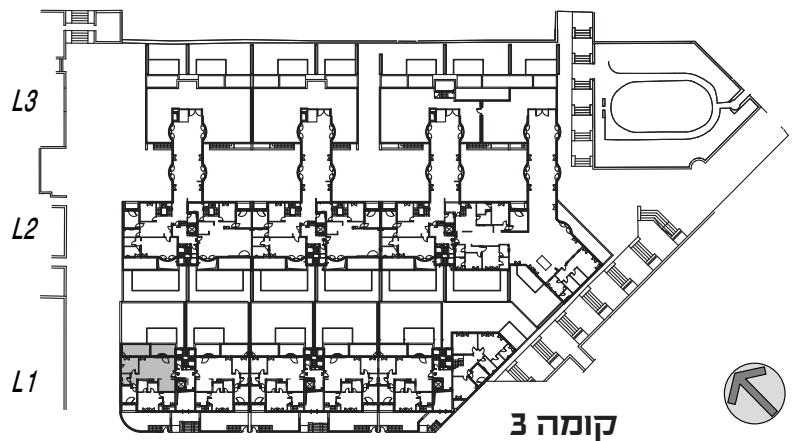

ממילא דמרי
F1 דגם
דירה מספר 43 - 3 חדרים
קומה 3
מבנה L1

קומה 3