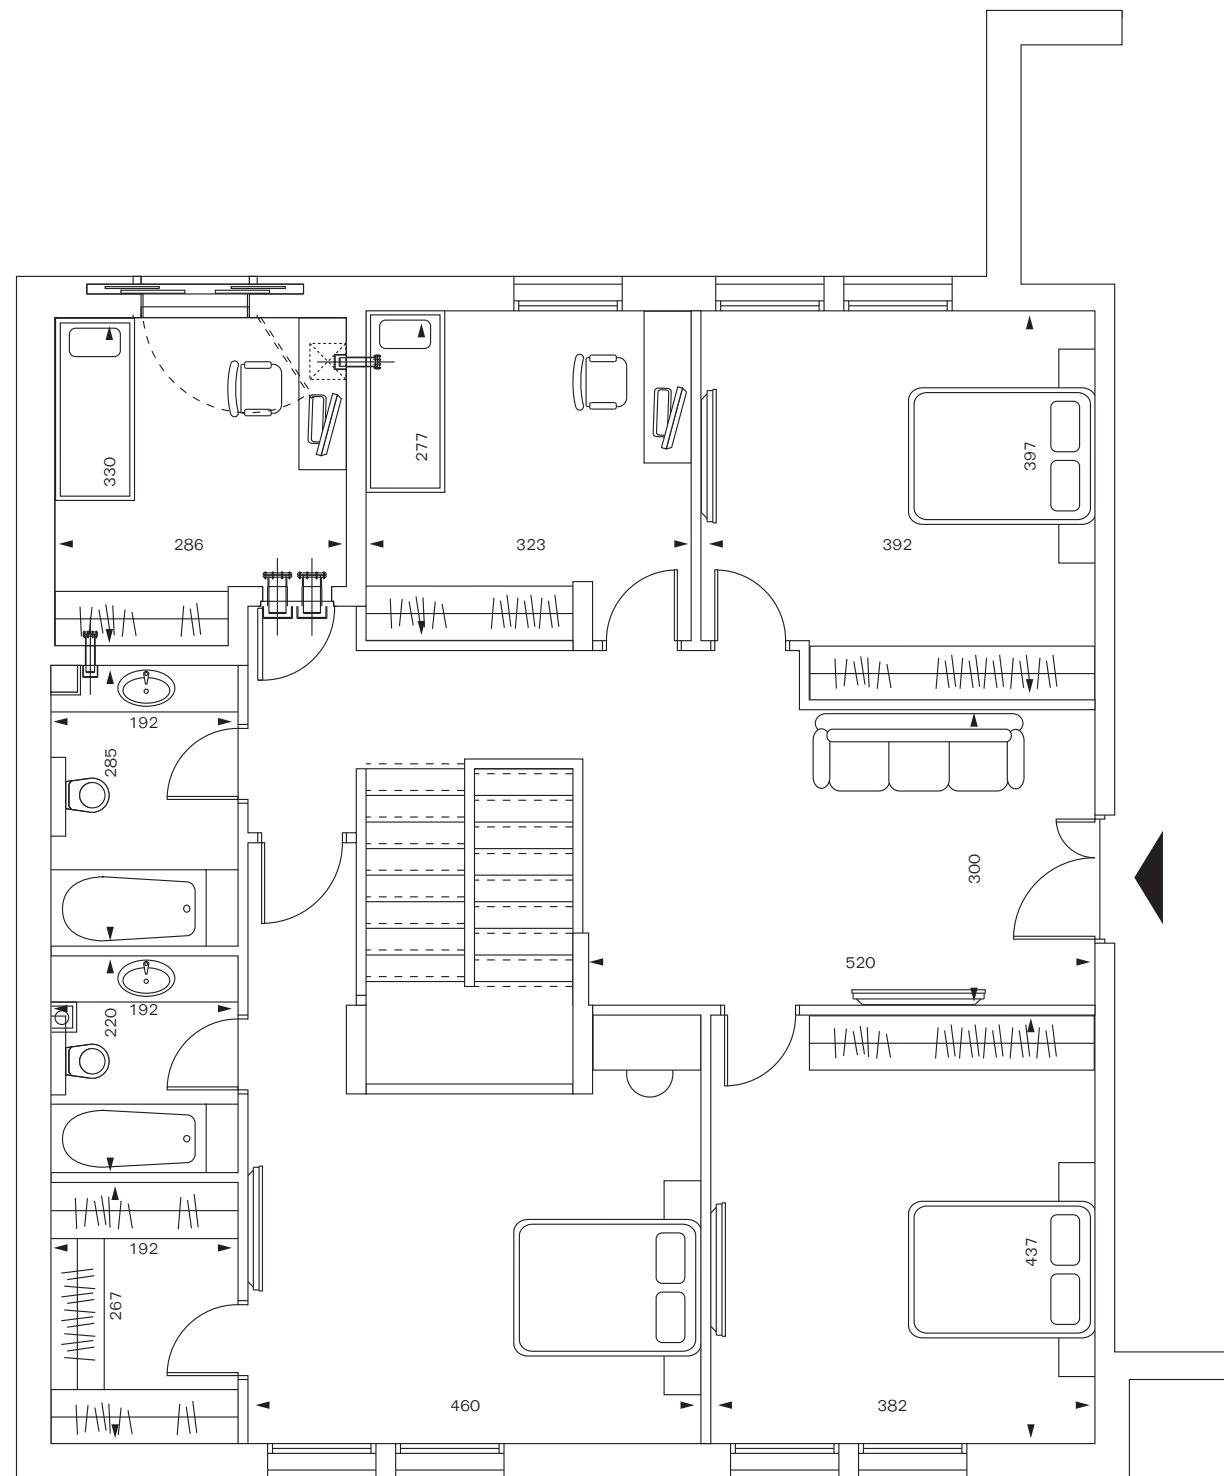

קומה 0

קומה 1

קומה -1

ממילא דמרי
 דם A2
 דירה מספר 20 - 8 חדרים
 מבנה L2