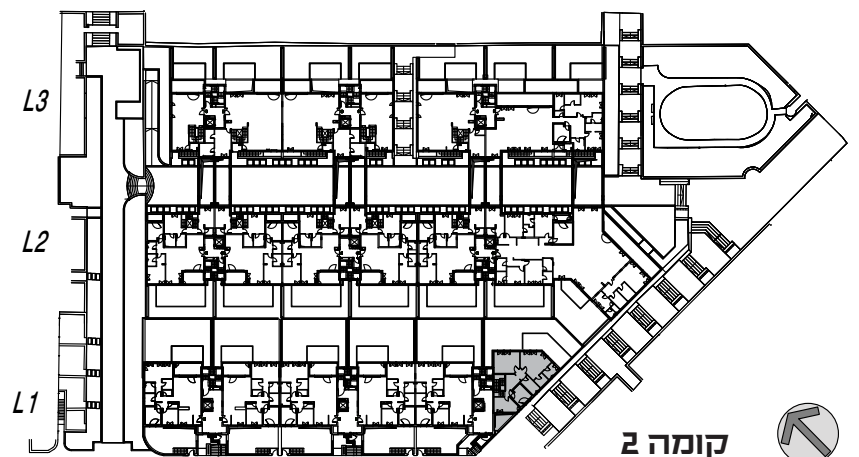

ממילא דמרי
 דגם E
 דופלקס גן מספר 56 - 5 חדרים
 קומה 2
 מבנה L1

קומה 2